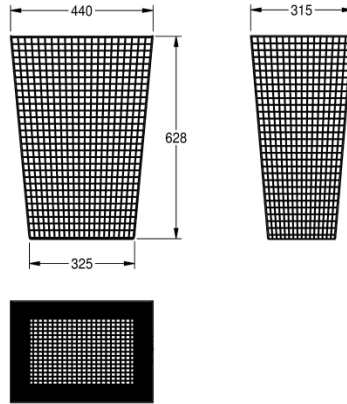

KWC Abfallbehälter

Modell-Linie: ACCESSOIRES | CHRX607
Accessories | Accessories

KWC-Nr.

2000057137

Füllvolumen 61 Liter, Abmessungen 440 x 628 x 315 mm (B x H x T)

Abfallbehälter, freistehend oder zur Wandmontage, Chromnickelstahl, Drahtstärke 2 mm, viereckiger Lochmantel, Fassungsvermögen 61 l, inklusive Aufhängehaken und

Befestigungsmaterial.

Abmessungen 440 x 628 x 315 mm (B x H x T)

Technische Daten

Sackhalterung
Füllvolumen
Klappe
Schloss
Material
Materialtyp
Materialstärke
Gesamttiefe
Gesamthöhe
Gesamtbreite
Oberflächenbehandlung
Kundenspezifisch
Art der Befestigung
Art der Montage
teamNumber
sanitasTroeschNumber

nein
61 Liter
nein
kein Schloss
Edelstahl
1.4301 Chromnickelstahl V2A
2 mm
315 mm
628 mm
440 mm
seidenmatt
nein
verriegelt
Wandmontage
0
0